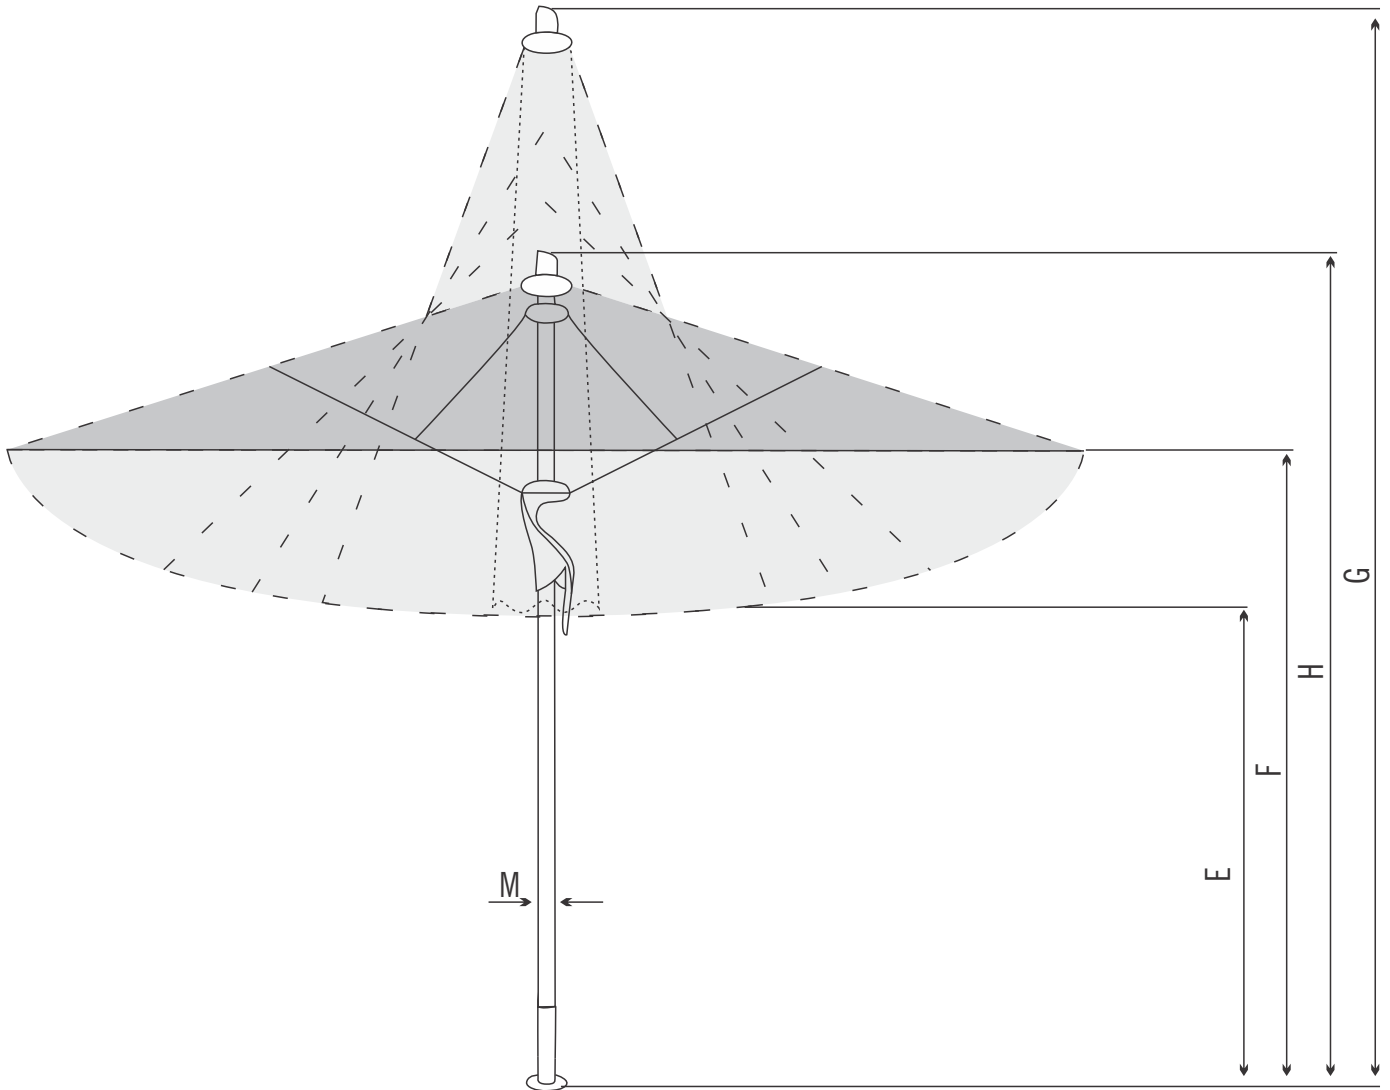

# FORTELLO

**WUPA<sup>+</sup>**

**Glatz**  
Shade in Swiss Quality

Tamanho cm	Mastro cm	Cobertura Fechada cm	Espaço Livre cm	Altura Ombrellone Fechado cm	Altura Ombrellone Aberto cm	Máx. de vento permitido com o ombrellone aberto km/h
A	M	E	F	G	H	força do vento
400x400	6.7	95	215	385	290	60

As medidas aqui descritas podem sofrer variações de  $\pm 2\% \pm 5\text{cm}$

As dimensões de altura aqui descritas são com a base fixa, a altura máxima dependerá do tipo de base utilizada

A distância entre um ombrellone aberto e outro ombrellone ou de paredes e pilares deve ser de no mínimo 20cm