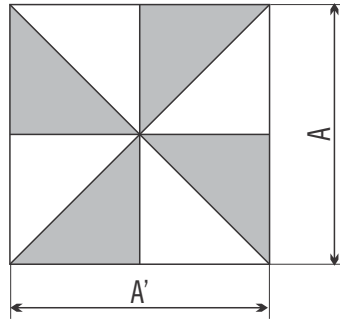

# FORTELLO

**WUPA<sup>+</sup>**

**Glatz**  
Shade in Swiss Quality

Tamanho cm	Mastro cm	Cobertura Fechada cm	Espaço Livre cm	Altura Ombrellone Fechado cm	Altura Ombrellone Aberto cm	Máx. de vento permitido com o ombrellone aberto km/h
A	M	E	F	G	H	força do vento
400x400	6.7	95	215	385	290	60

As medidas aqui descritas podem sofrer variações de  $\pm 2\% \pm 5\text{cm}$

As dimensões de altura aqui descritas são com a base fixa, a altura máxima dependerá do tipo de base utilizada

A distância entre um ombrellone aberto e outro ombrellone ou de paredes e pilares deve ser de no mínimo 20cm